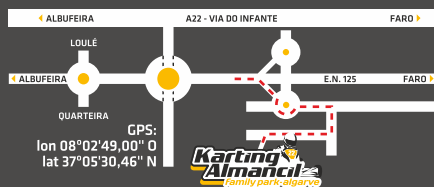

PaintBall (Crianças e adultos)

Paintball é um desporto de combate, individual ou em equipas, usando marcador de ar comprimido que atiram bolas com tinta colorida.

O objetivo do Paintball é atingir o oponente, marcando suas roupas com tinta, sem causar dano ou lesão corporal.

Existem vários tipos de jogos de Paintball: um contra um, grupo contra grupo, contagem de pontos, captura de líder, defesa de território, captura de bandeira, como em qualquer outro jogo de simulação de combate. O participante usará uma máscara facial protetora, camuflado, protector de peito e 100 bolas.

Mínimo: 8 participantes

Estimativa de tempo de jogo: +/- 1h30m

até 12 participantes: 20€ p/ px/ 100 bolas

mais de 12 participantes: 15€ p/ px/ 100 bolas

BOLAS EXTRA

100 BOLAS - 10€

2000 BOLAS - 100€

Preço inclui:

Marcador de Paintball (semi-automática)

Máscara de Paintball

Colete de protecção

Fato camuflado

100 Bolas por jogador

Ar comprimido ilimitado

Possibilidade de obter o vídeo drone da atividade

TODOS OS VALORES APRESENTADOS TÊM IVA INCLUÍDO

RESERVAS | INFORMAÇÕES: info@kartingalgarve.com | (+351) 289 399 899

OS VALORES E SERVIÇOS APRESENTADOS NESTE FOLHETO PODEM SOFRER ALTERAÇÕES SEM NECESSIDADE DE AVISO PRÉVIO; É SEMPRE NECESSÁRIO CONFIRMAR DISPONIBILIDADE DAS ATIVIDADES APRESENTADAS ANTES DE QUALQUER RESERVA.

Mundo do Karting, Lda.
Caminho das Pereiras, 8135-022 Almancil - Algarve - Portugal
T. (+351) 289 399 899 | info@kartingalgarve.com

www.kartingalgarve.com